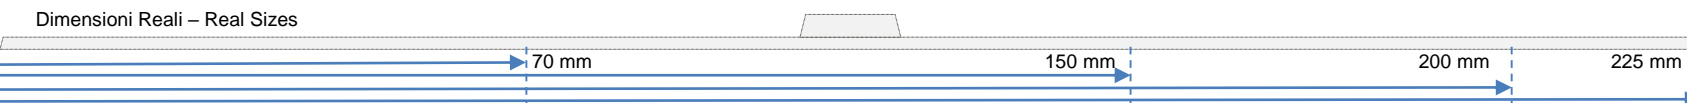

EvoS (200x200 mm)

Evo (200 mm)

Wind (150 mm)

Knox (200x200 mm)

Zoe (150x150 mm)

Dimensioni Reali – Real Sizes

www.inoxstyle.com

Inoxstyle srl
Piazza Romboni, 20
55041 Camaiore (LU) - Italia
+39 (0)584 1716108