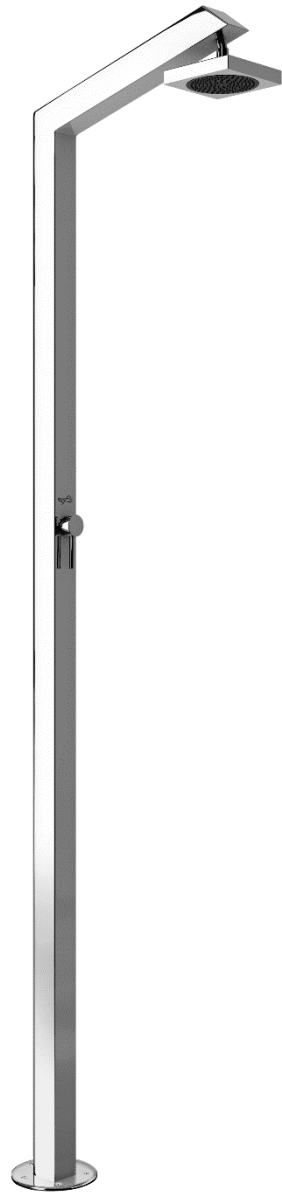

Eidothea Y

[click for more](#)

shower
line
STEEL

INOX  STYLE®

Yacht Y

[click for more](#)

shower
line
STEEL

INOX  STYLE®

Tecno Cube Y

[click for more](#)

shower
line
STEEL

INOX  STYLE®

Interlude Y

[click for more](#)

shower
line
STEEL

INOX  STYLE®

Motivo Y

[click for more](#)

shower
line
STEEL

INOX  STYLE®

Aria Y

[click for more](#)

shower
line
STEEL

INOX  STYLE®

Sole 48 Y

[click for more](#)

shower
line
STEEL

INOX  STYLE®

Sole 60 Y

[click for more](#)

shower
line
STEEL

INOX  STYLE®