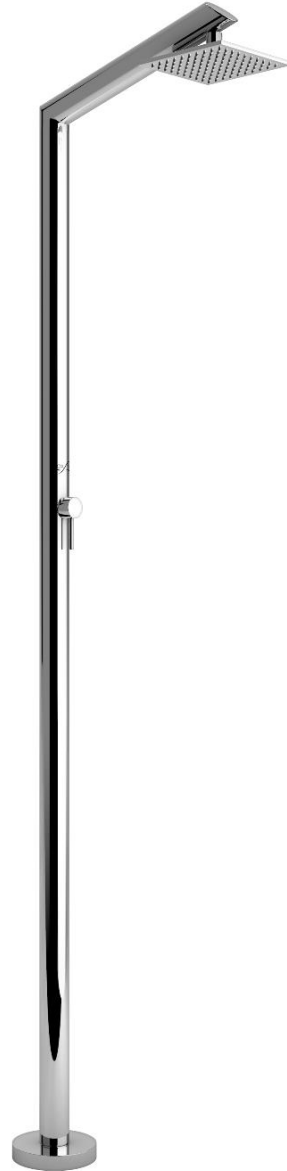

Tecno Cube Y

[click for more](#)

shower
line
STEEL

INOX  STYLE®

Interlude Y

[click for more](#)

shower
line
STEEL

INOX  STYLE®

Motivo Y

[click for more](#)

shower
line
STEEL

INOX  STYLE®

Aria Y

[click for more](#)

shower
line
STEEL

INOX  STYLE®

Tecno Y

[click for more](#)

shower
line
STEEL

INOX  STYLE®

Riva Y

[click for more](#)

shower
line
STEEL

INOX  STYLE®

Sole 48 Y

[click for more](#)

shower
line
STEEL

INOX  STYLE®

Sole 60 Y

[click for more](#)

shower
line
STEEL

INOX  STYLE®