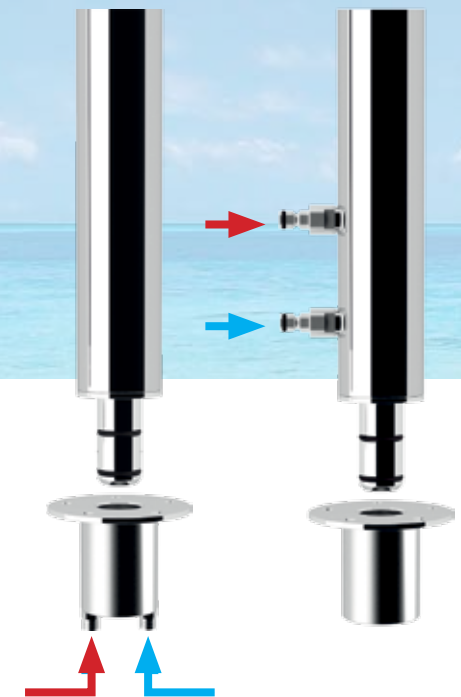

RAPID ASSEMBLY AND DISASSEMBLY

Our showers are quick and easy to assemble, disassemble and remove before setting sail.

SMONTAGGIO E MONTAGGIO RAPIDO

Le docce sono smontabili e il montaggio e rimozione, prima della navigazione, sono semplici e rapidi.

INVISIBLE WATER CONNECTIONS

The exclusive recessed support allows for hiding the water connections under the bridge and makes it possible to rotate the shower by 360°.

ATTACCHI ACQUA INVISIBILI

L'esclusivo pozzetto di supporto permette di nascondere sotto il ponte barca gli attacchi acqua e consente alla doccia di ruotare di 360°.

VERSIONS WITH DIVISIBLE BODY

The models are also available in the version that can be separated in two to reduce the bulk and save space.

VERSIONI A CORPO DIVISIBILE

I modelli sono disponibili anche nella versione smontabile in due pezzi per ridurre l'ingombro e gli spazi di stoccaggio.