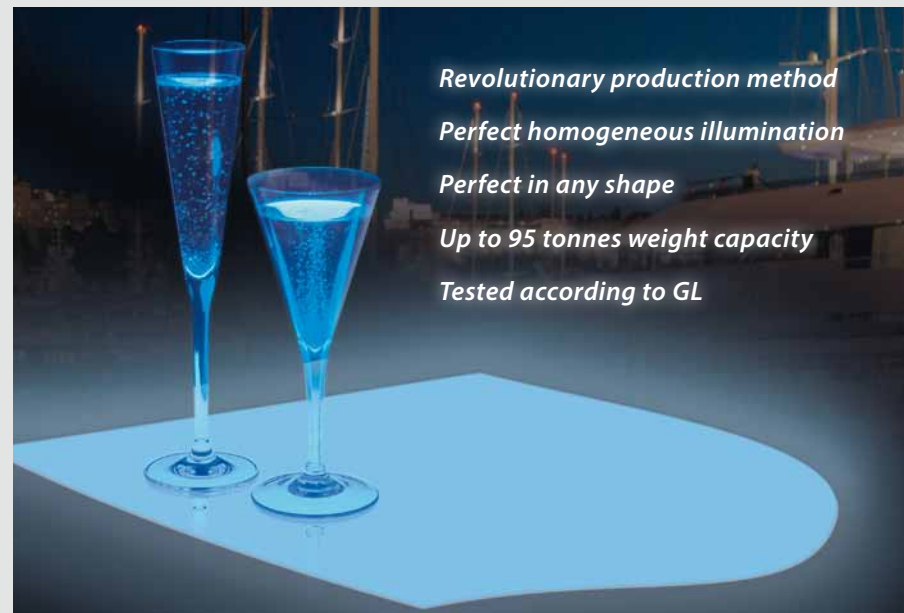

Vorreiter bei der Umsetzung neuer Visionen und Einsatzfelder zu sein, war schon immer Anspruch und Ziel der kreativen Hannoveraner. Inzwischen setzen YACHTLITE-Produkte überall an Bord

entscheidende Lichtakzente. FormLite veredelt Konturen und Treppenaufgänge, RoomLite gestaltet homogene Lichtflächen, FloorLite-Intarsien akzentuieren Teakdecks und Fußböden. Die LED-Systeme werden in Fachlaboren gemäß Germanischem Lloyd getestet. In persönlichem Service erfüllt YACHTLITE mit maßgeschneiderten Lösungen auch anspruchsvollste Kundenwünsche.

Conrad Shipyard

Feadship van Lent

Taking perfection one step further

Revolutionary production method
Perfect homogeneous illumination
Perfect in any shape
Up to 95 tonnes weight capacity
Tested according to GL