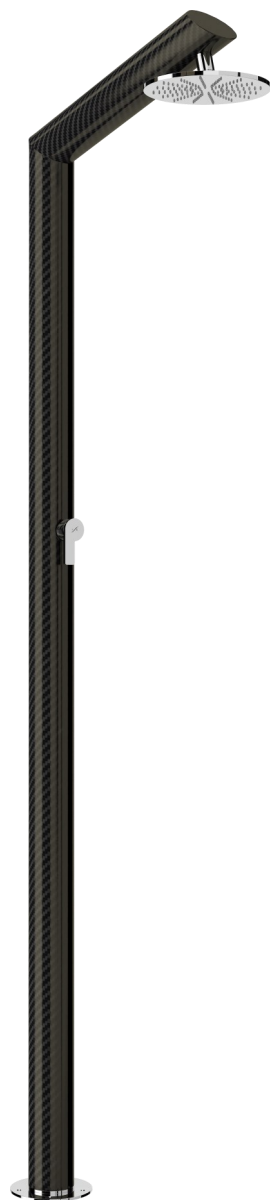

# Carbon

SHOWER  
LINE  
2021

# Dream Carbon Y

Carbon  
SHOWER LINE

[click to see](#)

[Dream Carbon\\_Y on](#)

[www.inoxstyle.com](http://www.inoxstyle.com)

# Carbon&Steel Y

Carbon  
SHOWER LINE

[click to see](#)  
[Carbon&Steel Y on](#)  
[www.inoxstyle.com](http://www.inoxstyle.com)

# Full Carbon Y Carbon SHOWER LINE

[click to see](#)  
[Full Carbon Y on](#)  
[www.inoxstyle.com](http://www.inoxstyle.com)