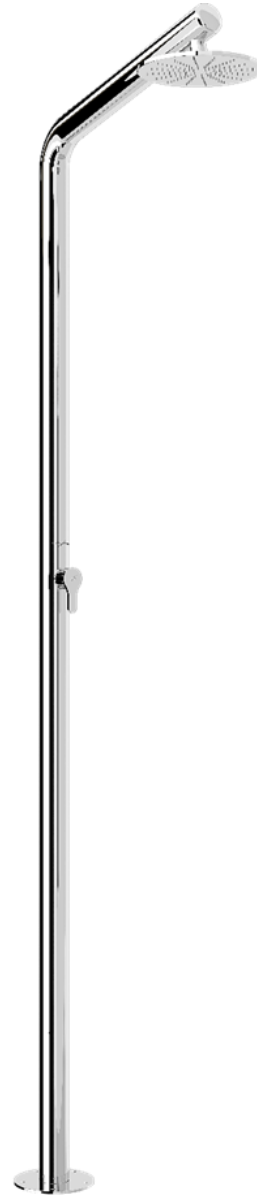

# Aria Cylinder Y

Steel  
SHOWER LINE

[click to see Aria Cylinder Y](#)  
[on www.inoxstyle.com](http://www.inoxstyle.com)

# Tecno Y

Steel  
SHOWER LINE

[click to see Tecno Y on](#)  
[www.inoxstyle.com](http://www.inoxstyle.com)

# Riva Y

Steel  
SHOWER LINE

[click to see Riva Y on](#)  
[www.inoxstyle.com](http://www.inoxstyle.com)

# Sole 48 Y

Steel  
SHOWER LINE

[click to see Sole 48 Y on](#)  
[www.inoxstyle.com](http://www.inoxstyle.com)