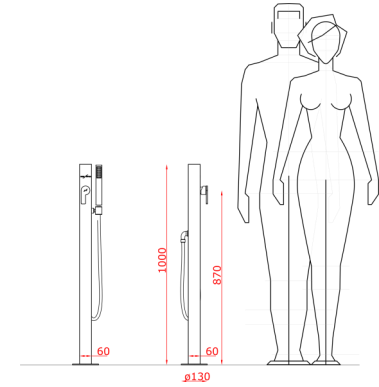

INOX STYLE®

Telefono Cube Y

Steel
SHOWER LINE