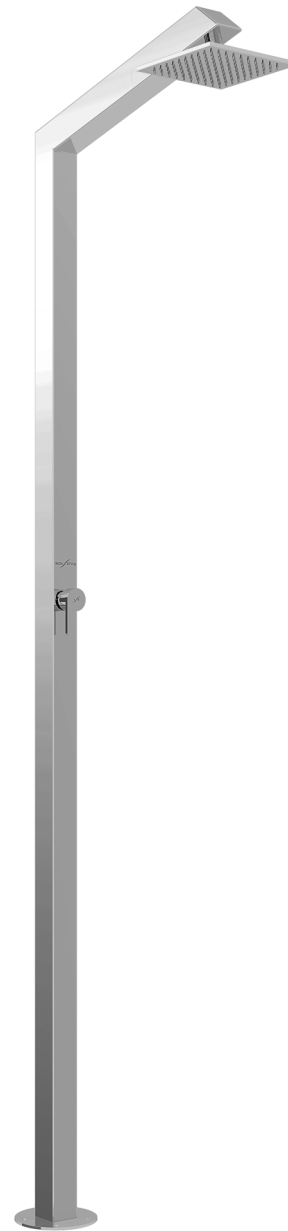

# Eidothea Y

Steel  
SHOWER LINE

[click to see Eidothea Y on  
www.inoxstyle.com](#)

# Yacht Y

Steel  
SHOWER LINE

[click to see Yacht Y on](#)  
[www.inoxstyle.com](http://www.inoxstyle.com)

# Tecno Cube Y

Steel  
SHOWER LINE

[click to see Tecno Cube Y](#)  
[on www.inoxstyle.com](http://www.inoxstyle.com)

# Aria Cylinder Y

Steel  
SHOWER LINE

[click to see Aria Cylinder Y](#)  
[on www.inoxstyle.com](http://www.inoxstyle.com)