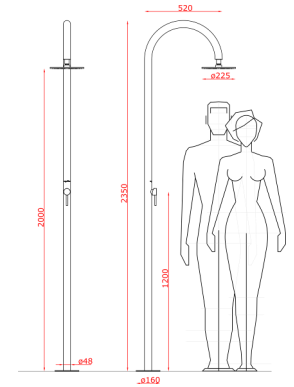

Sole 48 Y

Steel
SHOWER LINE

[click to see Sole 48 Y on](#)
www.inoxstyle.com