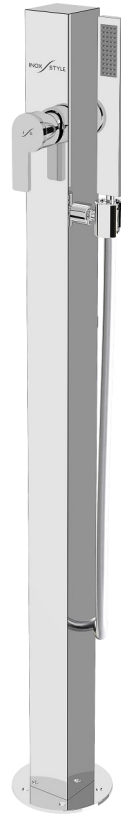

INOX STYLE®

Telefono Cube Y

Steel
SHOWER LINE