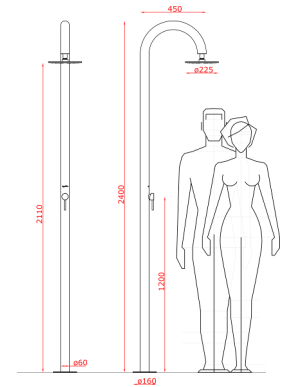

Sole 60 Y

Steel
SHOWER LINE

[click to see Sole 60 Y on](#)
www.inoxstyle.com