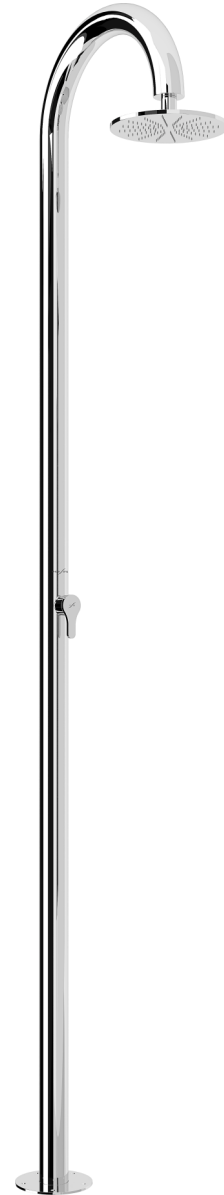

# Aria Cylinder Y

Steel  
SHOWER LINE

[click to see Aria Cylinder Y](#)  
[on www.inoxstyle.com](http://www.inoxstyle.com)

# Riva Y

Steel  
SHOWER LINE

[click to see Riva Y on](#)  
[www.inoxstyle.com](http://www.inoxstyle.com)

# Sole 48 Y

Steel  
SHOWER LINE

[click to see Sole 48 Y on](#)  
[www.inoxstyle.com](http://www.inoxstyle.com)

# Sole 60 Y

Steel  
SHOWER LINE

[click to see Sole 60 Y on](#)  
[www.inoxstyle.com](http://www.inoxstyle.com)

INOX  STYLE®