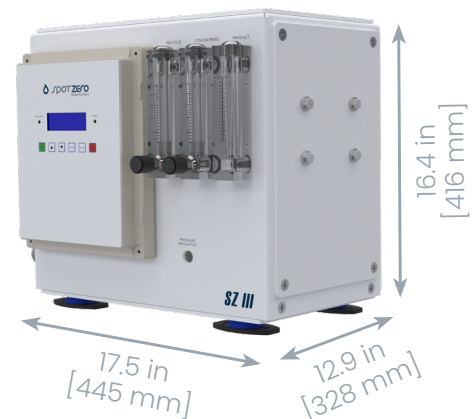

MODEL SZIII	2000	3000
FW Capacity per day (gal / L)	2000 / 7570	3000 / 11356
FW Capacity per hour (gal / L)	83 / 314	125 / 473

www.spotzerowater.com
sales@spotzerowater.com